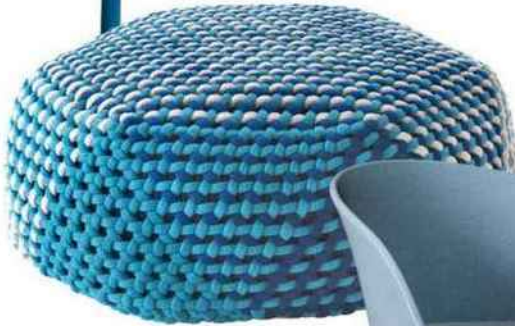

Le bleu est roi

Ciel, azur ou piscine, uni ou à ramages, il égaie chaises, banquettes et lits de plage.

CHAISE en PVC et aluminium, design CMP, 53×53×h 76 cm, *Tribeca*, 255 €, PEDRALI.

POUF en polyuréthane, 90×76×h 32 cm, *Tramae*, 1 720 €, B&B ITALIA OUTDOOR.

COUSSINS en tissu de polypropylène, 60×40 cm, *Caori* et *Pigna*, 89 € pièce, MAISON CASAMANCE.

FAUTEUIL en aluminium, design Manel Molina, 60×60×h 79 cm, *Blum*, prix sur demande, EXPORMIM.

TABLE BASSE en stratifié et acier, 102×96×h 33 cm, collection *Privilège*, *Cocoon*, 399 €, LAFUMA.

APPLIQUE en aluminium et acier inoxydable, design Edward Barber & Jay Osgerby, ø 5,5 × p 12,5 cm, *Bellhop Wall*, 360 €, FLOS.

BANQUETTE en tissu et teck, design Rodolfo Dordoni, ø 184 × h 42 cm, *Sail Out*, 4 540 €, CASSINA.

LIT DE PLAGE en acier, 193×63×h 33 cm, collection *French Riviera*, 869 €, EDMOND PETIT.